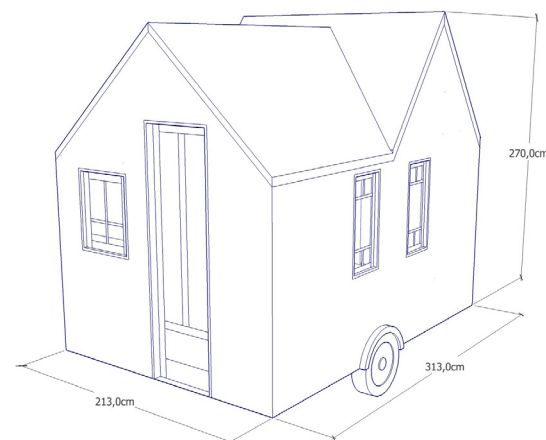

Petite en surface, la Classic surprend par ses volumes et l'on s'y retrouve à 6 pour le thé sans se sentir à l'étroit. La hauteur du faîtage, la charpente apparente, les matériaux chauds et l'acoustique mate font vite oublier la cabane et l'on se sent chez soi, sans superflu, protégés de l'extérieur sans en être totalement coupés.

La Classic propose en option une douche fonctionnant sur une alimentation en eau extérieure, ou un large lavabo-baquet pour jouer le jeu de la toilette à l'ancienne.

7,5 m <sup>2</sup> au sol, 10,5 m <sup>2</sup> avec mezzanine		4 couchages
Autonome en énergie		à partir de <b>18 400 €</b>
PTAC 1300kg (Deluxe), 1600kg (Camping)		

<b>Cahute</b>	°2
<b>Combi</b>	
<b>Micro-Maison</b>	

La Combi est une Cahute Classic miniature: 20cm de moins en largeur (pratique pour la visibilité sur route), 30cm de moins en longueur (ça ne peut pas faire de mal) et 80cm de moins en hauteur, ce qui lui confère toutes les qualités d'une élégante baroudeuse.