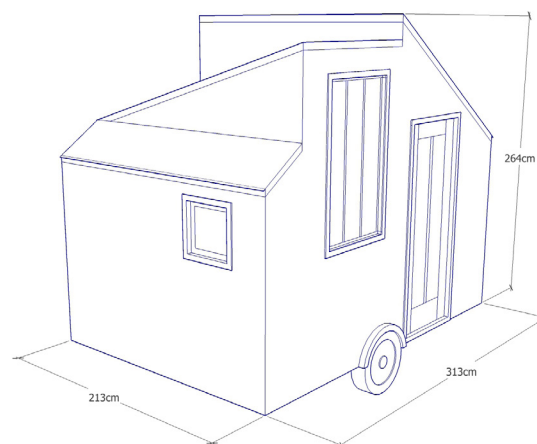

Inspiré de la House in Soshigaya de l'architecte Kazunari Sakamoto, la Cahute Kazu joue avec l'esthétique japonaise et crée un espace essentiel où la qualité des matériaux, l'harmonie des proportions et l'attention apportée aux moindres détails sont mis au service d'une itinérance profondément renouvelée dans ses codes.

Tatamis au sol, couchage double en futon, table basse centrale pour les repas comme pour le thé, la Kazu est un espace intime baigné de lumière, qui communique avec la nature tout en ménageant un nid confortable et rassurant. Légère et compacte, elle est la plus maniable des Cahutes.

6,2 m² au sol		2 couchages
Autonome en énergie		à partir de 17 700 €
PTAC 1000kg