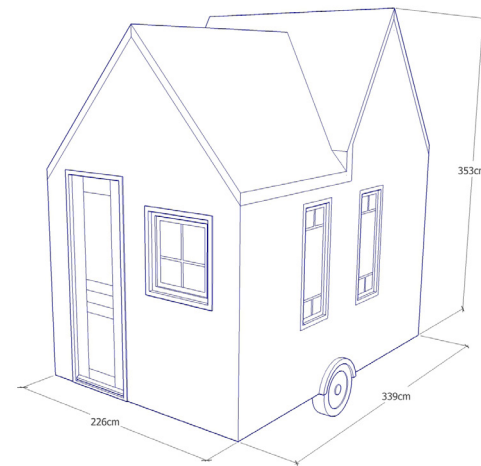

La Classic est le premier modèle Cahute ayant reçu l'homologation caravane, le chaînon manquant entre la roulotte traditionnelle et la maison de pêcheur; la réponse écologique aux esthètes du rétro-caravaning voulant combiner mobilité et éco-habitat.

Petite en surface, la Classic surprend par ses volumes et l'on s'y retrouve à 6 pour le thé sans se sentir à l'étroit. La hauteur du faîtage, la charpente apparente, les matériaux chauds et l'acoustique mate font vite oublier la cabane et l'on se sent chez soi, sans superflu, protégés de l'extérieur sans en être totalement coupés.

La Classic propose en option une douche fonctionnant sur une alimentation en eau extérieure, ou un large lavabo-baquet pour jouer le jeu de la toilette à l'ancienne.

7,5 m² au sol, 10,5 m² avec mezzanine		4 couchages
Autonome en énergie		à partir de 18 400 €
PTAC 1300kg (Deluxe), 1600kg (Camping)