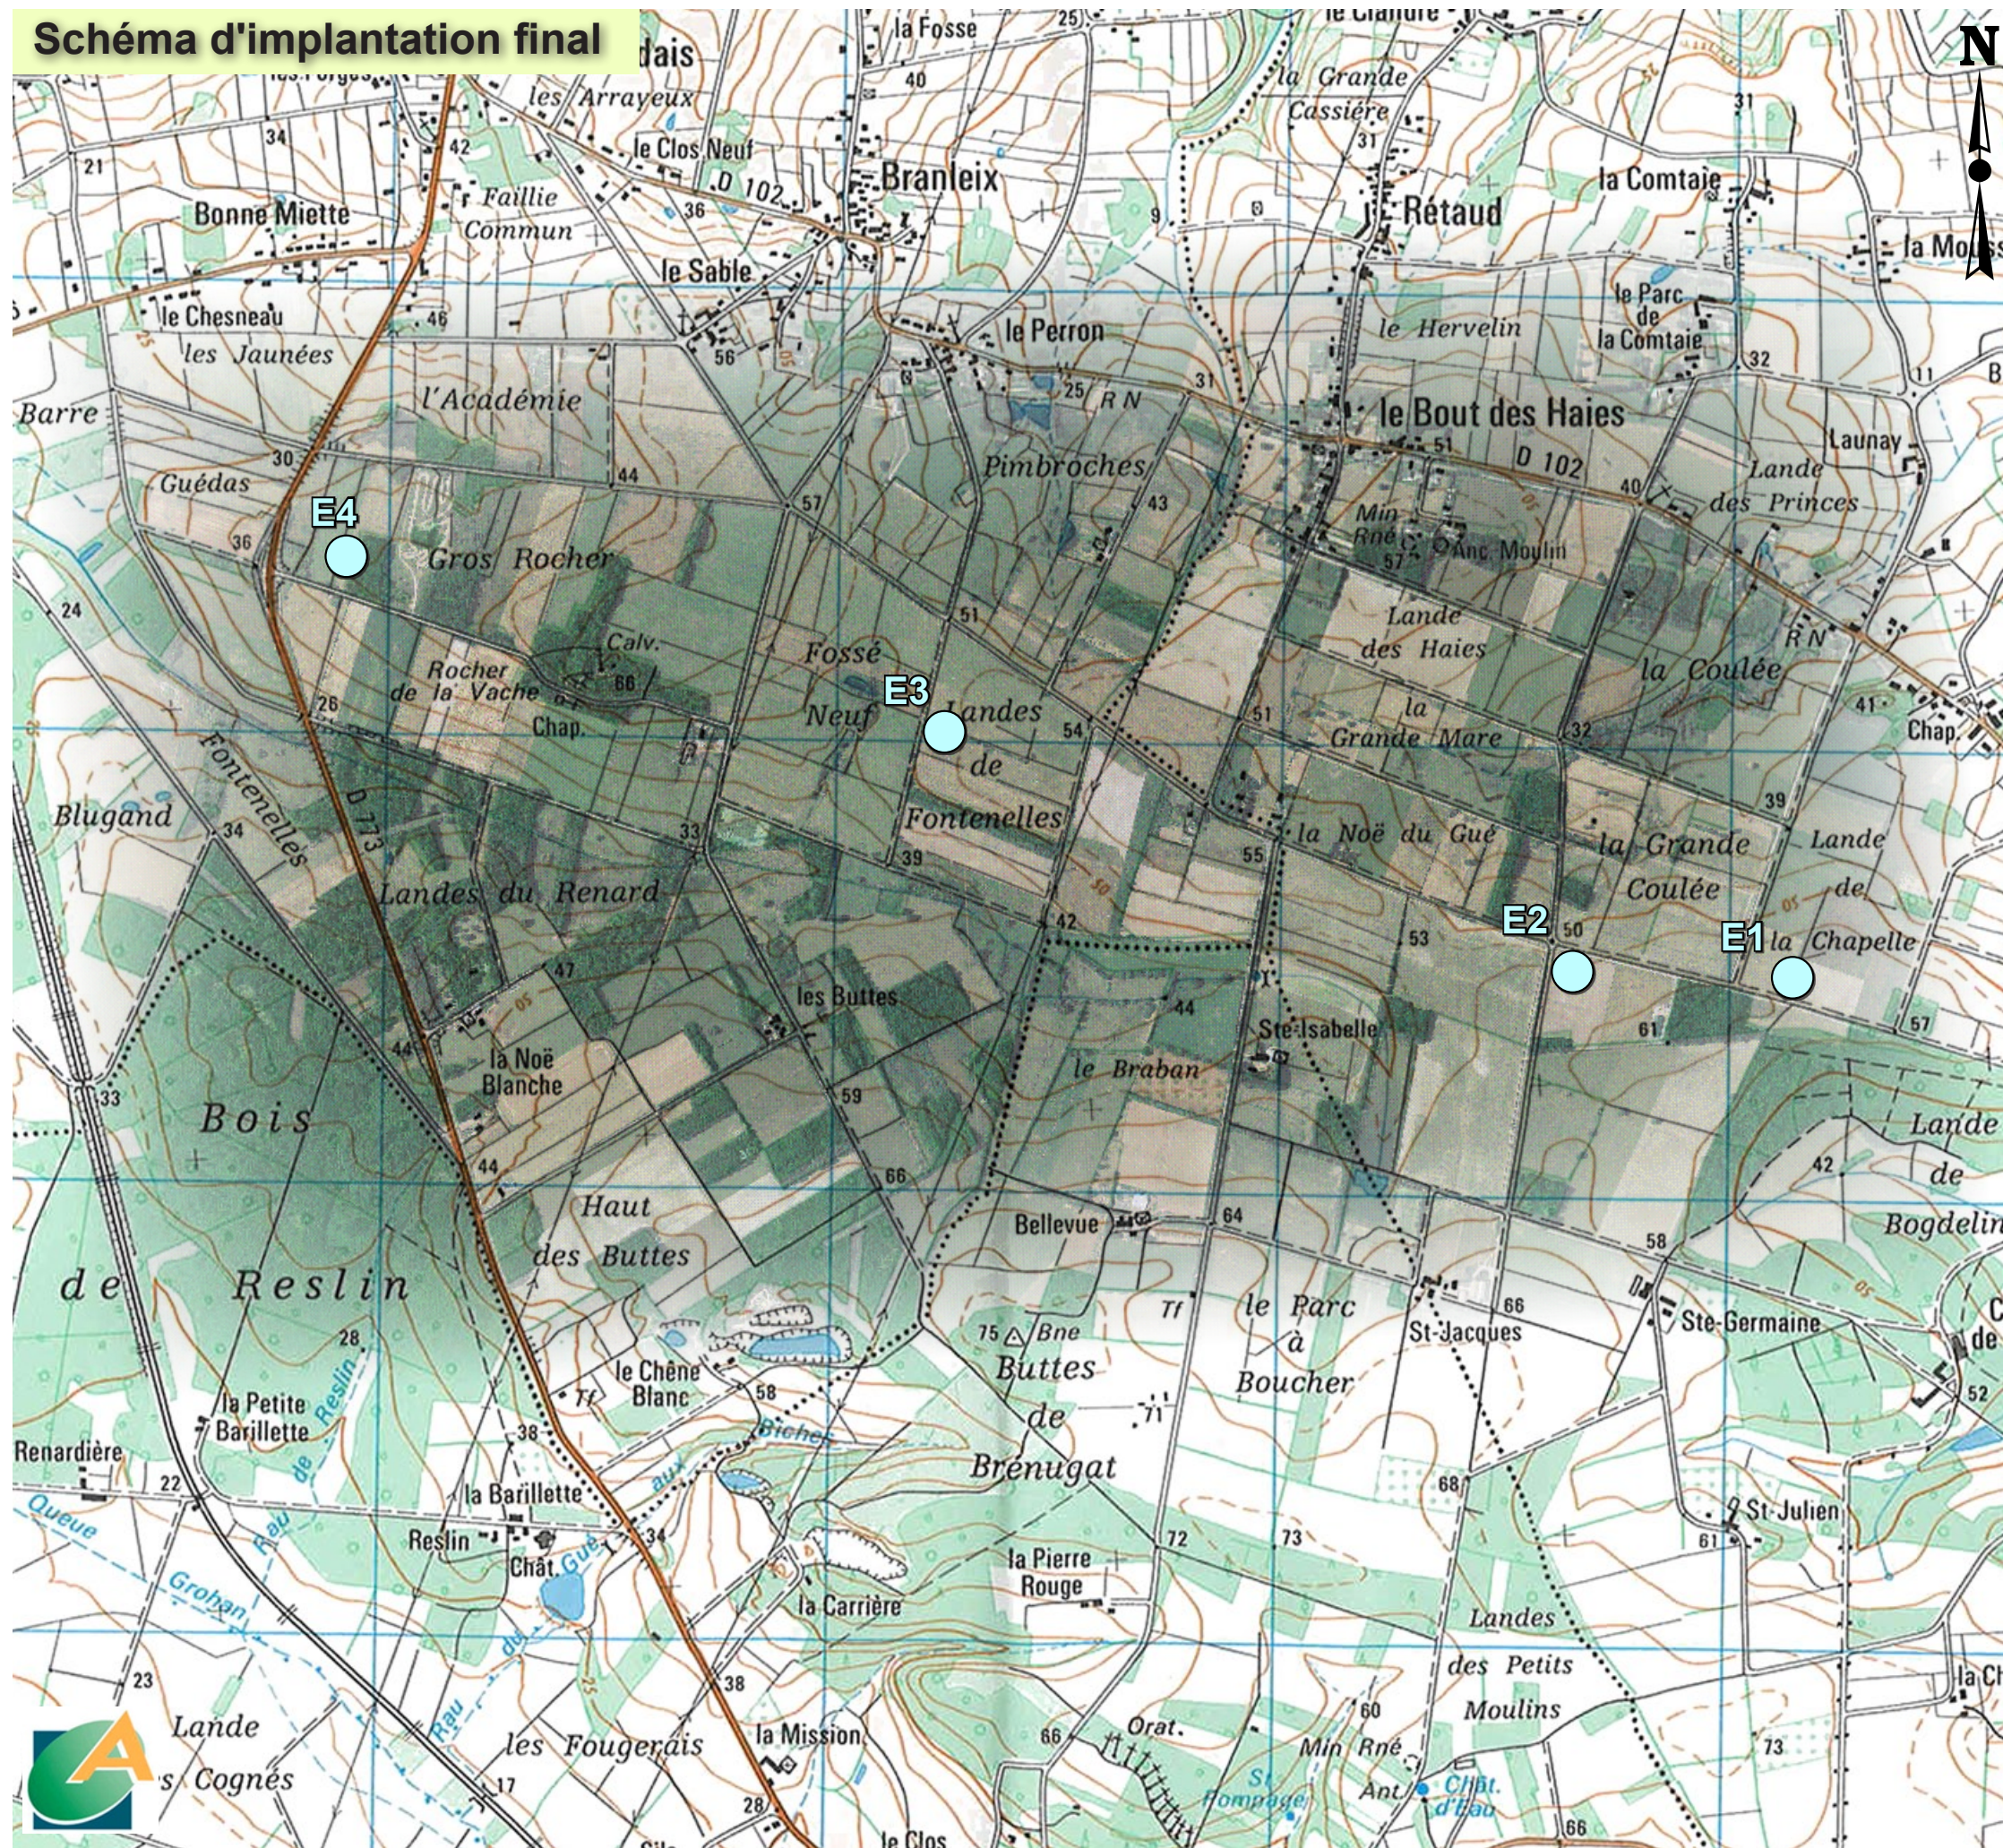

Schéma d'implantation final

LÉGENDE

Schéma d'implantation final optimisant l'ensemble des enjeux environnementaux (acoustiques, floristiques, faunistiques, paysagers, patrimoniaux...)

Fond de carte IGN et photo aérienne